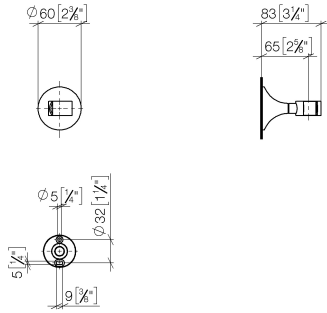

28 050 809

• rosette Ø 60 mm

	Chrome	28 050 809-00
	Brushed Platinum	28 050 809-06
	Platinum	28 050 809-08
	Dark Chrome	28 050 809-19
	Brushed Durabronze (23kt Gold)	28 050 809-28
	Brushed Bronze	28 050 809-42
	Brushed Champagne (22kt Gold)	28 050 809-46
	Champagne (22kt Gold)	28 050 809-47
	Brushed Dark Platinum	28 050 809-99

28 050 809

mm [inches]

28 050 809

Parts for other finishes can be found here: Brushed Platinum

Spare parts list

No.	Item Number	Name	Quantity used	Delivery time
1	05 30 31 025 00 90	fixing set	1	2
2	90 17 20 759 00 90	disc	1	2
3	09 14 15 022 90	ring	1	2
4	09 30 30 057 90	screw	1	2
5	09 30 11 024 90	disc	1	2
6	09 12 12 213 90	fixing cap	1	2
7	90 18 40 035 00 90	sleeve	1	2