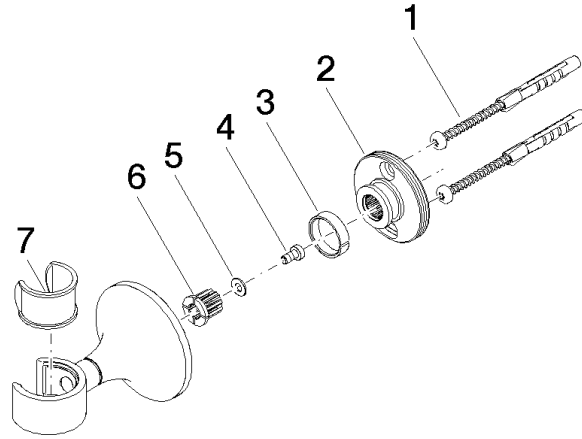

28 050 809

• rosette Ø 60 mm

	Chrome	28 050 809-00
	Brushed Platinum	28 050 809-06
	Platinum	28 050 809-08
	Dark Chrome	28 050 809-19
	Brushed Durabronze (23kt Gold)	28 050 809-28
	Brushed Bronze	28 050 809-42
	Brushed Champagne (22kt Gold)	28 050 809-46
	Champagne (22kt Gold)	28 050 809-47
	Brushed Dark Platinum	28 050 809-99

28 050 809

mm [inches]

28 050 809

Parts for other finishes can be found here: Brushed Platinum

Spare parts list

No.	Item Number	Name	Quantity used	Delivery time
1	05 30 31 025 00 90	fixing set	1	2
2	90 17 20 759 00 90	disc	1	2
3	09 14 15 022 90	ring	1	2
4	09 30 30 057 90	screw	1	2
5	09 30 11 024 90	disc	1	2
6	09 12 12 213 90	fixing cap	1	2
7	90 18 40 035 00 90	sleeve	1	2